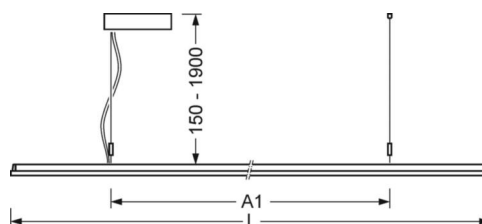

DEEP-LINK

<https://www.regiolux.de/ru/article/46205024170>

Ссылка	LED 5900lm 830
ηLB	100 %
Φ ↓↑	74 % / 26 %
UGR поп./вдоль дисплей	16.8 / 16.1 65° < 3000cd/m ²

Механика

цвет корпуса	белый стандартный для электротехники RAL 9016
размеры (LxWxH/DxH)	1558mm x 321mm x 24mm
вес (нетто)	6kg
Вид монтажа	установка отдельных светильников на подвесе, маятниково-подвесные световые полосы

размеры

L	1558 mm	Длина
B	321 mm	Ширина
H	24 mm	Высота
A1	900 mm	Расстояние между точками крепежа при одиночной установке
P min	150 mm	Минимальная длина подвеса
P max	1900 mm	Максимальная длина подвеса