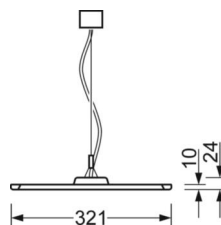

DEEP-LINK

<https://www.regiolux.de/ru/article/46205024170>

Ссылка	LED 5900lm 830
ηLB	100 %
Φ ↓↑	74 % / 26 %
UGR поп./вдоль дисплей	16.8 / 16.1 65° < 3000cd/m ²

Механика

цвет корпуса	белый стандартный для электротехники RAL 9016
размеры (LxWxH/DxH)	1558mm x 321mm x 24mm
вес (нетто)	6kg
Вид монтажа	установка отдельных светильников на подвесе, маятниково-подвесные световые полосы

размеры

L	1558 mm	Длина
B	321 mm	Ширина
H	24 mm	Высота
A1	900 mm	Расстояние между точками крепежа при одиночной установке
P min	150 mm	Минимальная длина подвеса
P max	1900 mm	Максимальная длина подвеса